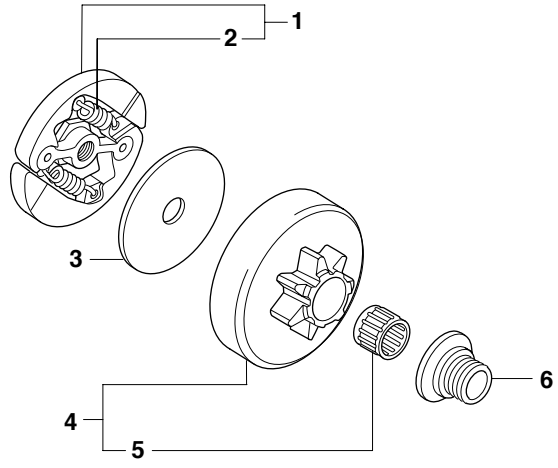

# 339 XP

**Spare parts**

**Ersatzteile**

**Pièces détachées**

**Reserve onderdelen**

**Repuestos**

**Reservdelar**

**A** 339XP  
CHAIN BRAKE

Position	Article	Quantity	Notes	Kit
1	544 00 55-04	1		
2	537 09 90-01	1		1
3	503 85 46-01	1		2
4	735 31 08-20	1		2
5	735 31 10-20	1		2
6	537 09 28-02	1		2
7	503 81 71-01	1		1
8	503 80 97-03	1		1
9	720 12 33-00	1		1
10	503 21 28-10	1		1
11	501 87 53-01	1		1
12	503 90 83-01	1		1
13	537 42 95-01	1		
14	503 80 52-01	1		1
15	503 21 28-10	4		1
16	503 85 51-01	1		1
17	503 21 28-10	2		1
18	537 39 69-01	1		1
19	537 07 94-02	1		1
20	503 23 00-63	1		1
21	740 48 07-02	1		1
22	537 39 70-01	1		1
23	501 45 41-02	1		1
24	537 01 74-01	1		1
25	503 22 00-01	1		
26	503 86 20-01	1		1

**B** 339XP  
CLUTCH

Page B		339XP		CLUTCH	
Position	Article	Quantity	Notes	Kit	
1	503 71 40-03	1			
2	503 74 95-01	1		1	
3	503 52 12-04	1			
4	537 07 91-71	1	1/4		
4	503 82 22-71	1	3/8"		
4	503 81 93-71	1	.325x7		
5	503 25 46-01	1		4	
6	503 78 92-03	1	1/4		
6	503 78 92-02	1	.325		
6	503 78 92-01	1	3/8		
7	537 32 60-02	1	.325x7		
8	501 45 74-02	1		7	
9	503 25 46-01	1		7	
10	503 78 92-04	1	.325x7		

**C** 339XP  
CARBURETTOR & AIR FILTER/FILTER COVER

Position	Article	Quantity	Notes	Kit
1	537 13 59-04	1		
2	537 21 32-10	1		1
3	537 07 61-01	1	52 $\mu$	
3	537 07 61-02	1	80 $\mu$	
4	503 20 32-16	1		3
5	503 21 75-50	2		
6	537 07 60-02	1		
7	537 24 19-02	1		
8	537 26 74-01	1		
9	544 11 25-01	1	Zama C1Q-EL34	
10	537 33 28-02	1		