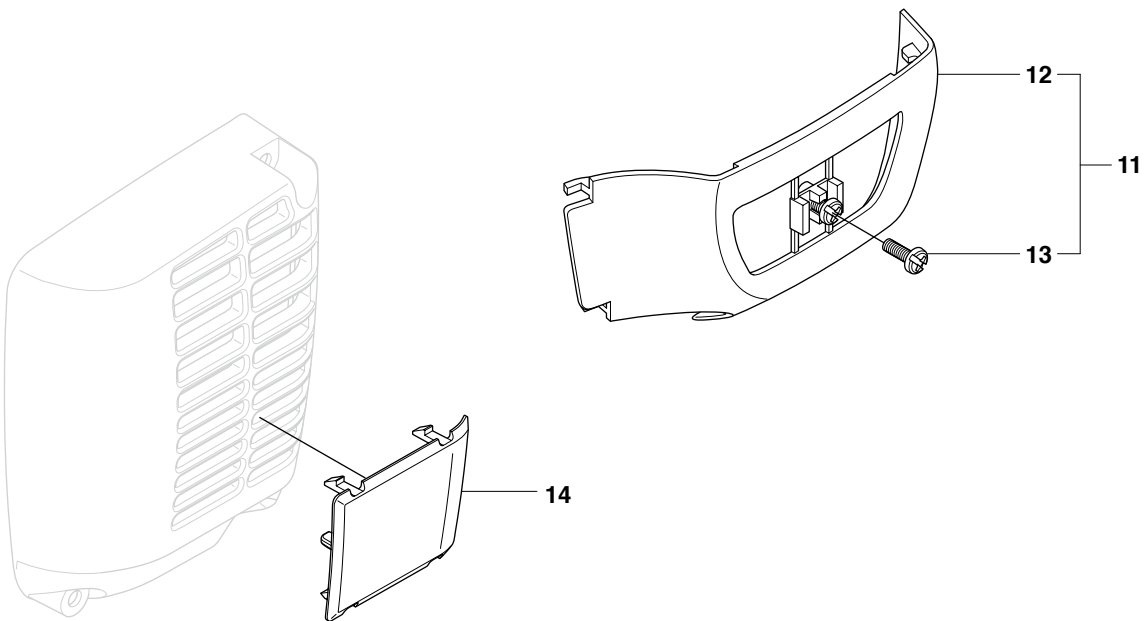

N 339XP
ACCESSORIES

Position	Article	Quantity	Notes	Kit
1	537 09 92-01	1		
2	537 13 73-01	1		1
3	501 60 02-03	1		1
4	501 69 17-01	1		1
5	502 11 46-02	1		1
6	503 20 02-16	2		
7	501 68 68-01	1		
8	503 81 73-01	1		
9	501 83 44-09	1		
10	544 93 16-02	1		
11	544 93 16-01	1		10
12	544 85 06-01	1		11
13	503 21 28-10	1		11
14	537 32 20-01	1		10
15	537 43 18-01	1		
16	537 42 64-01	1		15
17	537 26 12-01	2		15
18	503 84 27-01	1		15