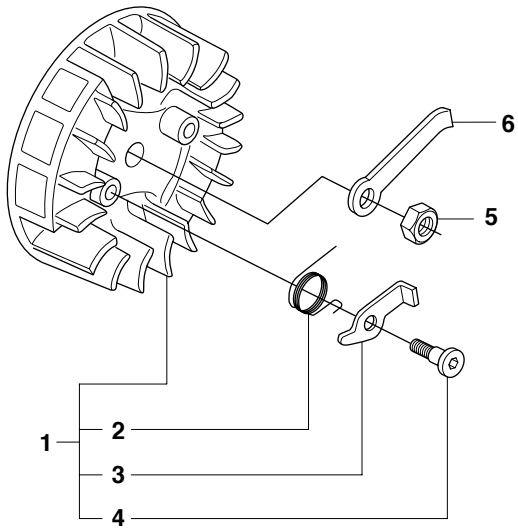

E 339XP
IGNITION SYSTEM

IGNITION SYSTEM

Position	Article	Quantity	Notes	Kit
1	537 23 39-01	1		
2	503 81 81-01	2		1
3	503 71 02-03	2		1
4	501 81 99-05	2		1
5	503 22 10-11	1		
6	503 90 98-02	1		
7	505 54 84-01	1		
8	544 04 70-01	1		
9	501 48 54-02	1		
10	505 54 93-01	1		
11	503 20 25-16	2