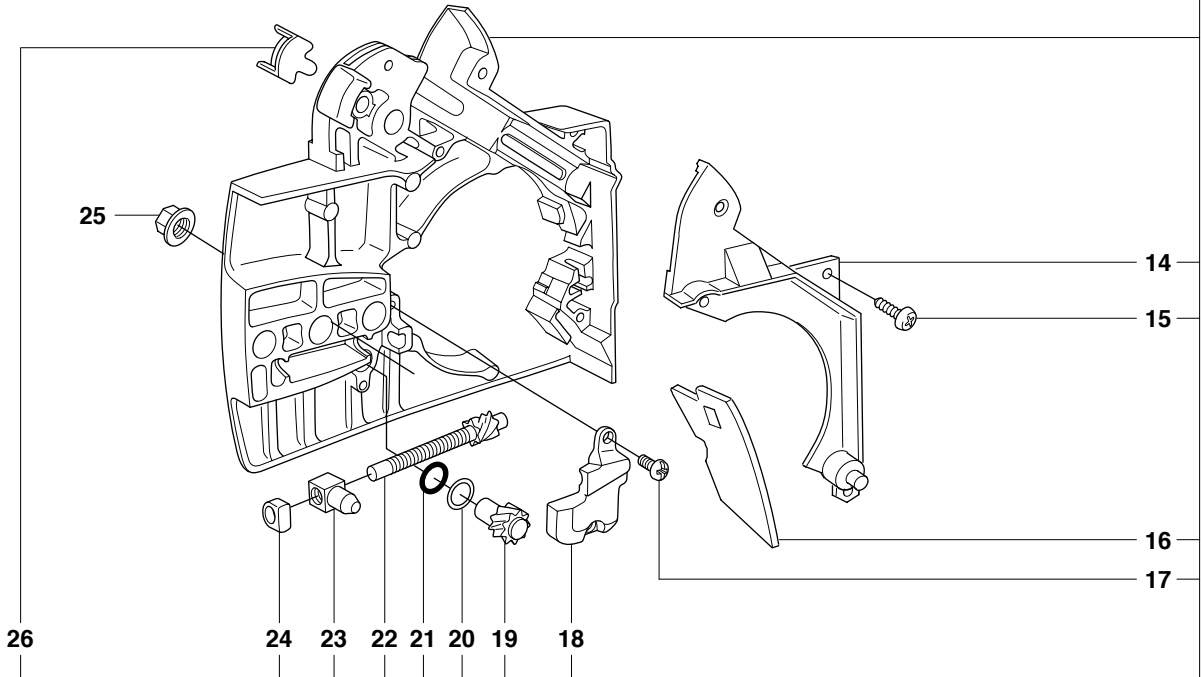

# 339 XP

**Spare parts**

**Ersatzteile**

**Pièces détachées**

**Reserve onderdelen**

**Repuestos**

**Reservdelar**

**A** 339XP  
CHAIN BRAKE

Position	Article	Quantity	Notes	Kit
1	544 00 55-04	1		
2	537 09 90-01	1		1
3	503 85 46-01	1		2
4	735 31 08-20	1		2
5	735 31 10-20	1		2
6	537 09 28-02	1		2
7	503 81 71-01	1		1
8	503 80 97-03	1		1
9	720 12 33-00	1		1
10	503 21 28-10	1		1
11	501 87 53-01	1		1
12	503 90 83-01	1		1
13	537 42 95-01	1		
14	503 80 52-01	1		1
15	503 21 28-10	4		1
16	503 85 51-01	1		1
17	503 21 28-10	2		1
18	537 39 69-01	1		1
19	537 07 94-02	1		1
20	503 23 00-63	1		1
21	740 48 07-02	1		1
22	537 39 70-01	1		1
23	501 45 41-02	1		1
24	537 01 74-01	1		1
25	503 22 00-01	1		
26	503 86 20-01	1		1

**B** 339XP  
CLUTCH

Page B		339XP		CLUTCH	
Position	Article	Quantity	Notes	Kit	
1	503 71 40-03	1			
2	503 74 95-01	1		1	
3	503 52 12-04	1			
4	537 07 91-71	1	1/4		
4	503 82 22-71	1	3/8"		
4	503 81 93-71	1	.325x7		
5	503 25 46-01	1		4	
6	503 78 92-03	1	1/4		
6	503 78 92-02	1	.325		
6	503 78 92-01	1	3/8		
7	537 32 60-02	1	.325x7		
8	501 45 74-02	1		7	
9	503 25 46-01	1		7	
10	503 78 92-04	1	.325x7		

**C** 339XP  
CARBURETTOR & AIR FILTER/FILTER COVER

Position	Article	Quantity	Notes	Kit
1	537 13 59-04	1		
2	537 21 32-10	1		1
3	537 07 61-01	1	52 $\mu$	
3	537 07 61-02	1	80 $\mu$	
4	503 20 32-16	1		3
5	503 21 75-50	2		
6	537 07 60-02	1		
7	537 24 19-02	1		
8	537 26 74-01	1		
9	544 11 25-01	1	Zama C1Q-EL34	
10	537 33 28-02	1		