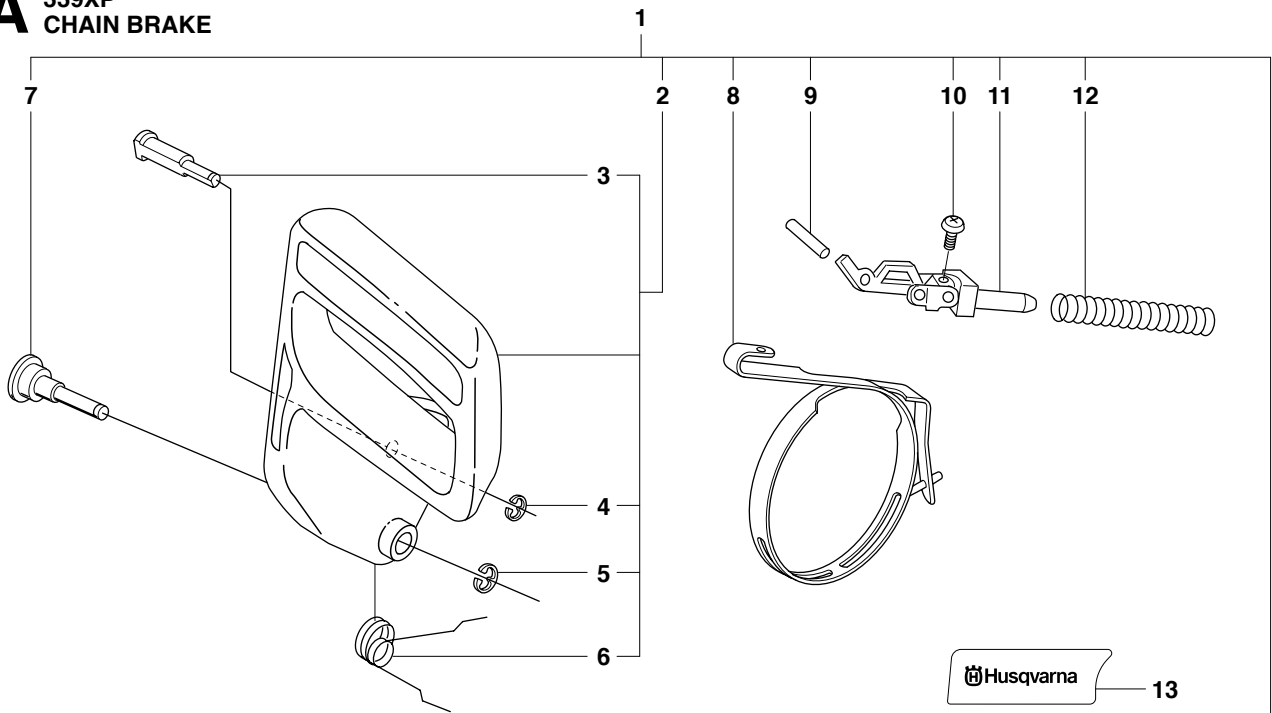

# 339 XP

**Spare parts**

**Ersatzteile**

**Pièces détachées**

**Reserve onderdelen**

**Repuestos**

**Reservdelar**

**A** 339XP  
CHAIN BRAKE

Position	Article	Quantity	Notes	Kit
1	544 00 55-04	1		
2	537 09 90-01	1		1
3	503 85 46-01	1		2
4	735 31 08-20	1		2
5	735 31 10-20	1		2
6	537 09 28-02	1		2
7	503 81 71-01	1		1
8	503 80 97-03	1		1
9	720 12 33-00	1		1
10	503 21 28-10	1		1
11	501 87 53-01	1		1
12	503 90 83-01	1		1
13	537 42 95-01	1		
14	503 80 52-01	1		1
15	503 21 28-10	4		1
16	503 85 51-01	1		1
17	503 21 28-10	2		1
18	537 39 69-01	1		1
19	537 07 94-02	1		1
20	503 23 00-63	1		1
21	740 48 07-02	1		1
22	537 39 70-01	1		1
23	501 45 41-02	1		1
24	537 01 74-01	1		1
25	503 22 00-01	1		
26	503 86 20-01	1		1

**B** 339XP  
CLUTCH

Page B		339XP		CLUTCH	
Position	Article	Quantity	Notes	Kit	
1	503 71 40-03	1			
2	503 74 95-01	1		1	
3	503 52 12-04	1			
4	537 07 91-71	1	1/4		
4	503 82 22-71	1	3/8"		
4	503 81 93-71	1	.325x7		
5	503 25 46-01	1		4	
6	503 78 92-03	1	1/4		
6	503 78 92-02	1	.325		
6	503 78 92-01	1	3/8		
7	537 32 60-02	1	.325x7		
8	501 45 74-02	1		7	
9	503 25 46-01	1		7	
10	503 78 92-04	1	.325x7		