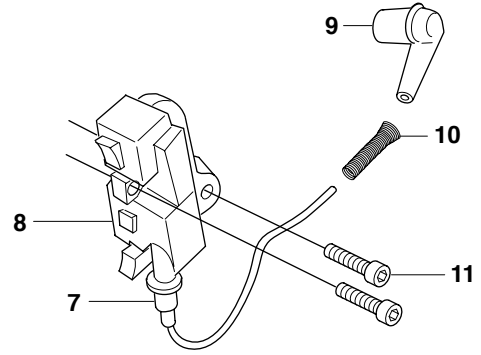

E 339XP
IGNITION SYSTEM

IGNITION SYSTEM

Position	Article	Quantity	Notes	Kit
1	537 23 39-01	1		
2	503 81 81-01	2		1
3	503 71 02-03	2		1
4	501 81 99-05	2		1
5	503 22 10-11	1		
6	503 90 98-02	1		
7	505 54 84-01	1		
8	544 04 70-01	1		
9	501 48 54-02	1		
10	505 54 93-01	1		
11	503 20 25-16	2