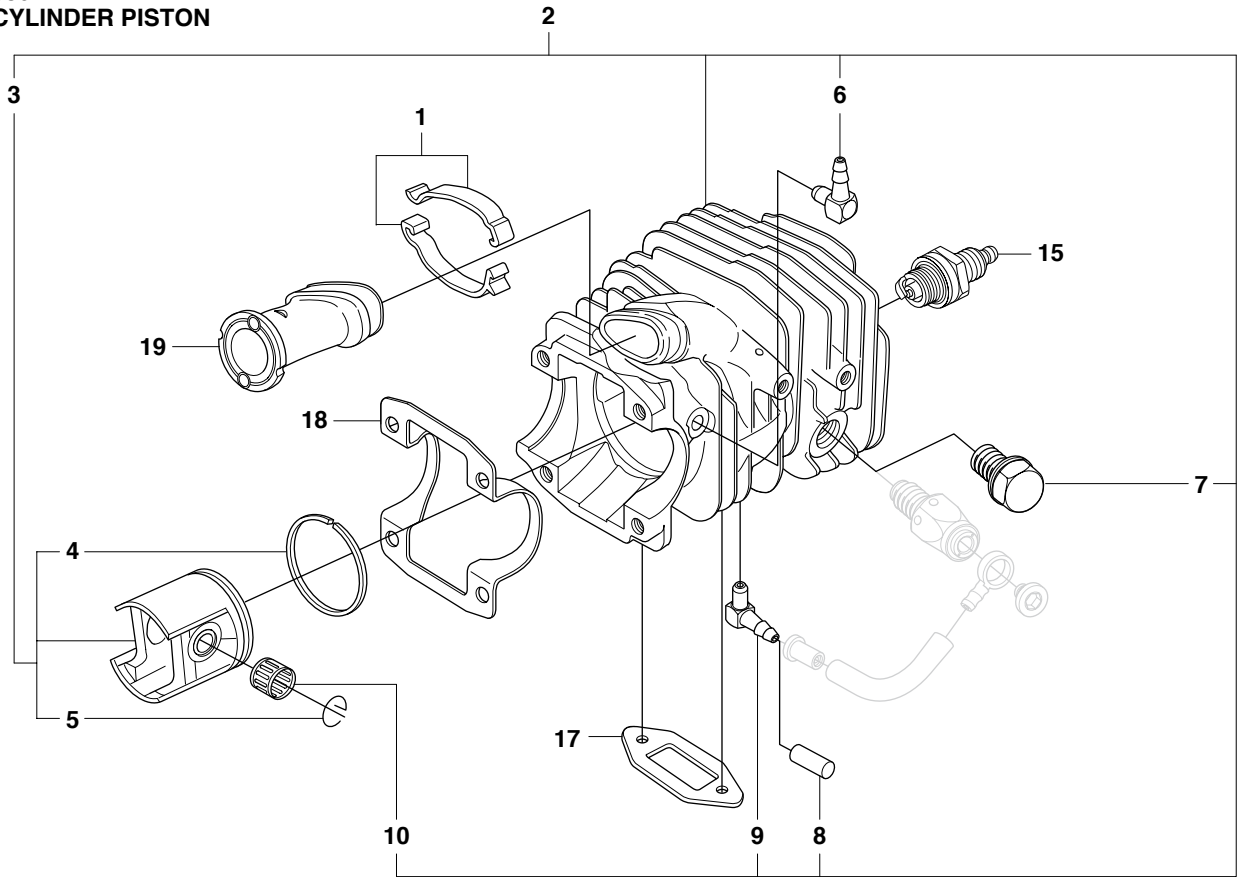

G 339XP
CYLINDER PISTON

Position	Article	Quantity	Notes	Kit
1	537 16 73-01	1		
2	537 13 20-01	1		
3	537 13 27-02	1		2
4	503 28 90-04	1		3
5	737 44 10-00	1		3
6	504 34 00-04	1		2
7	503 55 22-01	1		2
8	537 18 00-01	1		2
9	504 34 00-04	1		2
10	503 41 41-01	1		2
11	537 12 68-06	1		20
12	537 35 94-01	1		11
13	537 13 70-01	1		11
14	537 22 29-01	1		11
15	503 23 51-08	1	RCJ-7Y	
16	537 11 32-03	1		20
17	503 82 11-01	1		
18	537 10 04-01	1		
19	537 15 77-01	1		
20	537 12 68-06	1	JP Ony