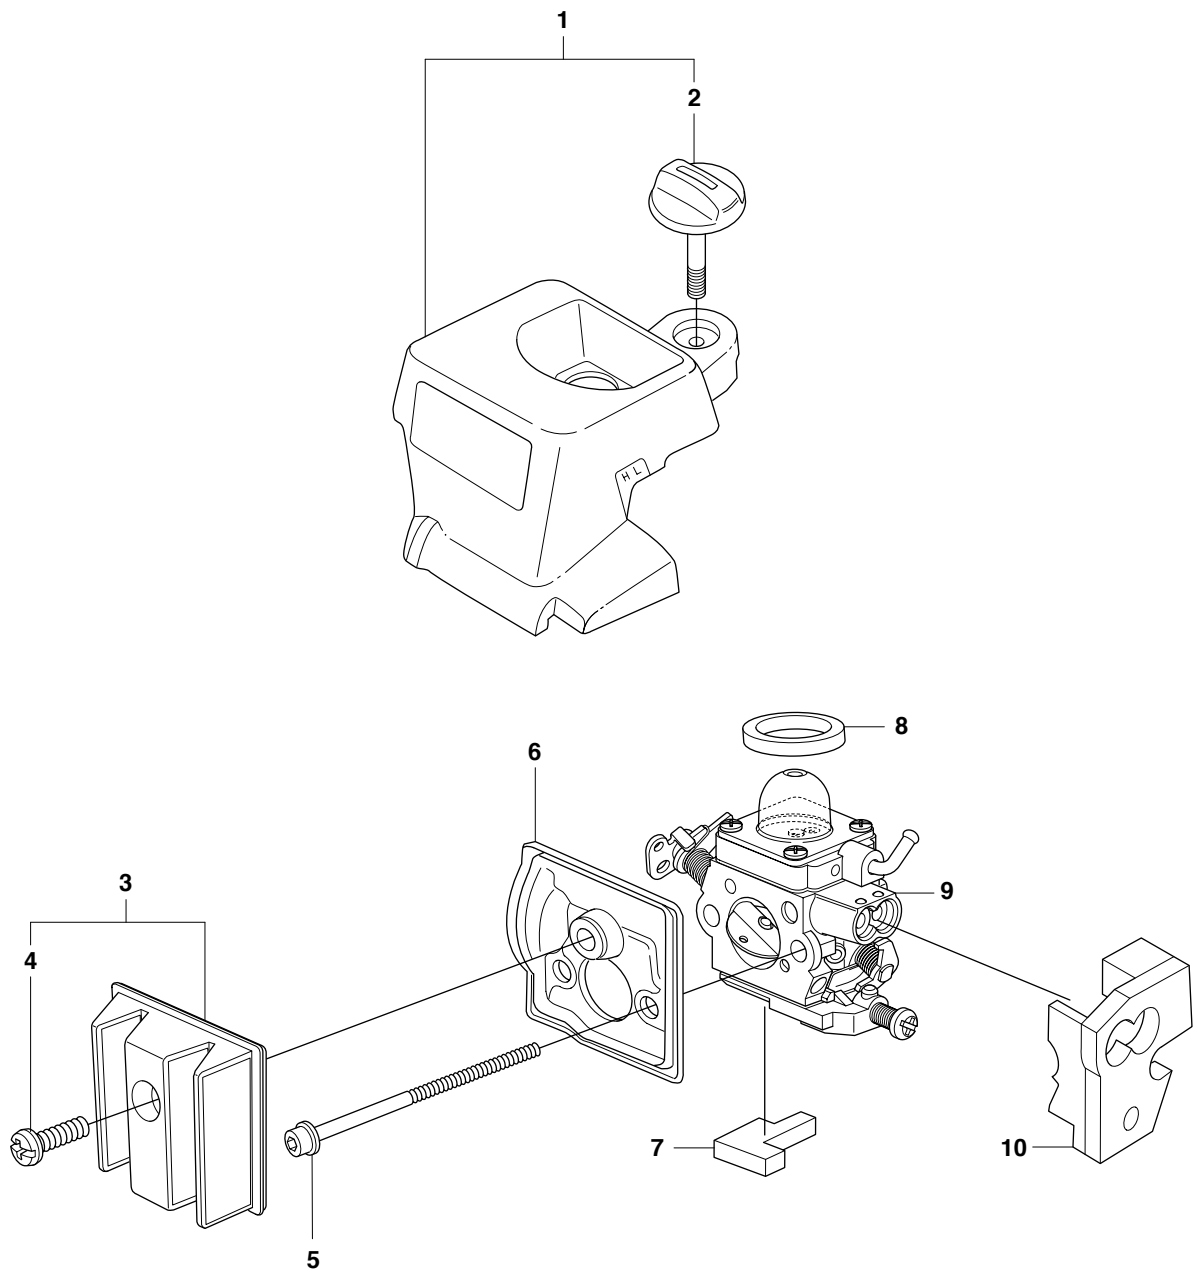

# 339 XP

**Spare parts**

**Ersatzteile**

**Pièces détachées**

**Reserve onderdelen**

**Repuestos**

**Reservdelar**

**A** 339XP  
CHAIN BRAKE

Position	Article	Quantity	Notes	Kit
1	544 00 55-04	1		
2	537 09 90-01	1		1
3	503 85 46-01	1		2
4	735 31 08-20	1		2
5	735 31 10-20	1		2
6	537 09 28-02	1		2
7	503 81 71-01	1		1
8	503 80 97-03	1		1
9	720 12 33-00	1		1
10	503 21 28-10	1		1
11	501 87 53-01	1		1
12	503 90 83-01	1		1
13	537 42 95-01	1		
14	503 80 52-01	1		1
15	503 21 28-10	4		1
16	503 85 51-01	1		1
17	503 21 28-10	2		1
18	537 39 69-01	1		1
19	537 07 94-02	1		1
20	503 23 00-63	1		1
21	740 48 07-02	1		1
22	537 39 70-01	1		1
23	501 45 41-02	1		1
24	537 01 74-01	1		1
25	503 22 00-01	1		
26	503 86 20-01	1		1

**B** 339XP  
CLUTCH

Page B		339XP		CLUTCH	
Position	Article	Quantity	Notes	Kit	
1	503 71 40-03	1			
2	503 74 95-01	1		1	
3	503 52 12-04	1			
4	537 07 91-71	1	1/4		
4	503 82 22-71	1	3/8"		
4	503 81 93-71	1	.325x7		
5	503 25 46-01	1		4	
6	503 78 92-03	1	1/4		
6	503 78 92-02	1	.325		
6	503 78 92-01	1	3/8		
7	537 32 60-02	1	.325x7		
8	501 45 74-02	1		7	
9	503 25 46-01	1		7	
10	503 78 92-04	1	.325x7		

**C** 339XP  
CARBURETTOR & AIR FILTER/FILTER COVER

Position	Article	Quantity	Notes	Kit
1	537 13 59-04	1		
2	537 21 32-10	1		1
3	537 07 61-01	1	52 $\mu$	
3	537 07 61-02	1	80 $\mu$	
4	503 20 32-16	1		3
5	503 21 75-50	2		
6	537 07 60-02	1		
7	537 24 19-02	1		
8	537 26 74-01	1		
9	544 11 25-01	1	Zama C1Q-EL34	
10	537 33 28-02	1		