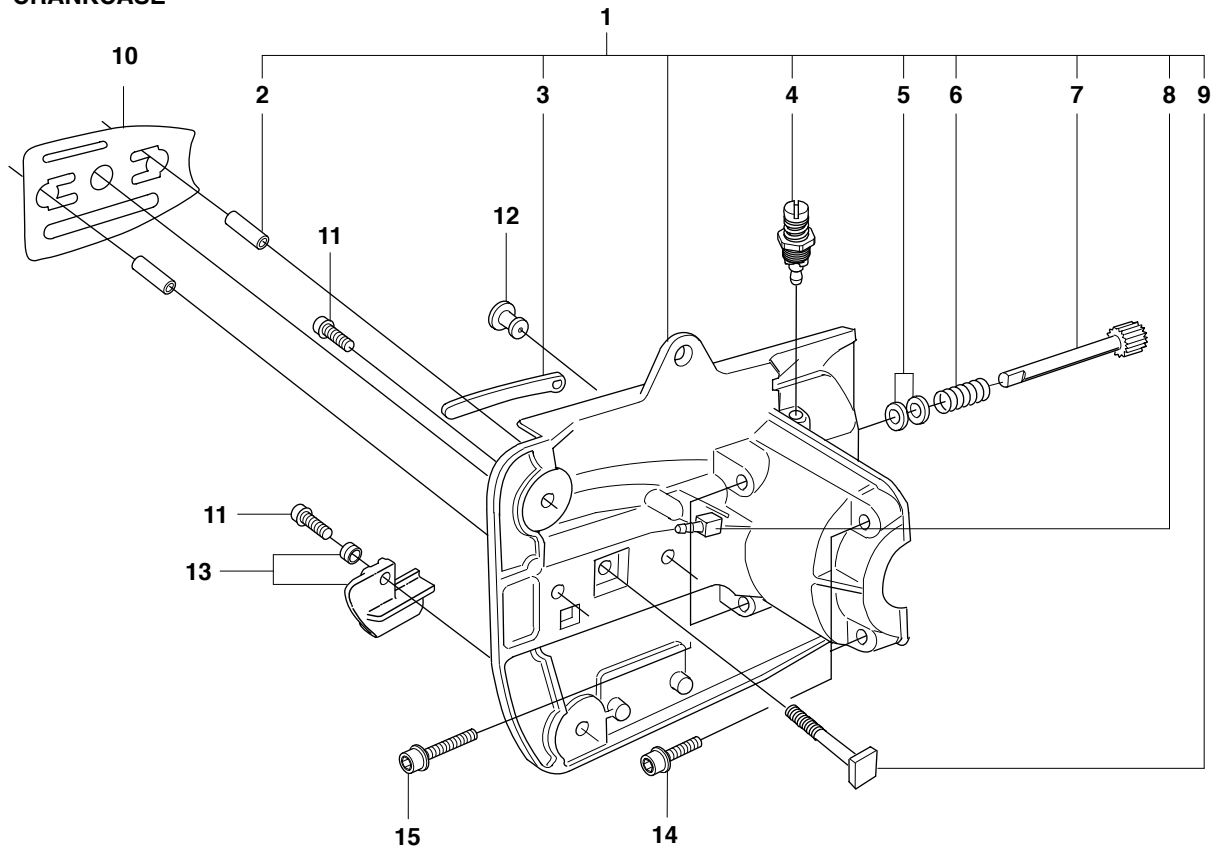

**H** 339XP  
CRANK SHAFT

CRANK SHAFT

Position	Article	Quantity	Notes	Kit
1	537 37 67-02	1		
2	503 93 45-02	2		1
3	503 41 41-01	1		1

**J** 339XP  
CRANKCASE

Position	Article	Quantity	Notes	Kit
1	503 79 22-06	1		
2	501 62 33-01	2		1
3	503 98 62-01	1		1
4	537 39 60-01	1		1
5	503 23 00-16	2		1
6	503 18 49-01	1		1
7	503 80 83-03	1		1
8	537 04 61-01	1		1
9	501 45 43-01	1		1
10	544 33 99-01	1		
11	503 20 02-16	2		
12	503 72 31-01	1		
13	537 18 91-01	1		
14	503 20 02-25	2		
15	503 20 02-40	2		