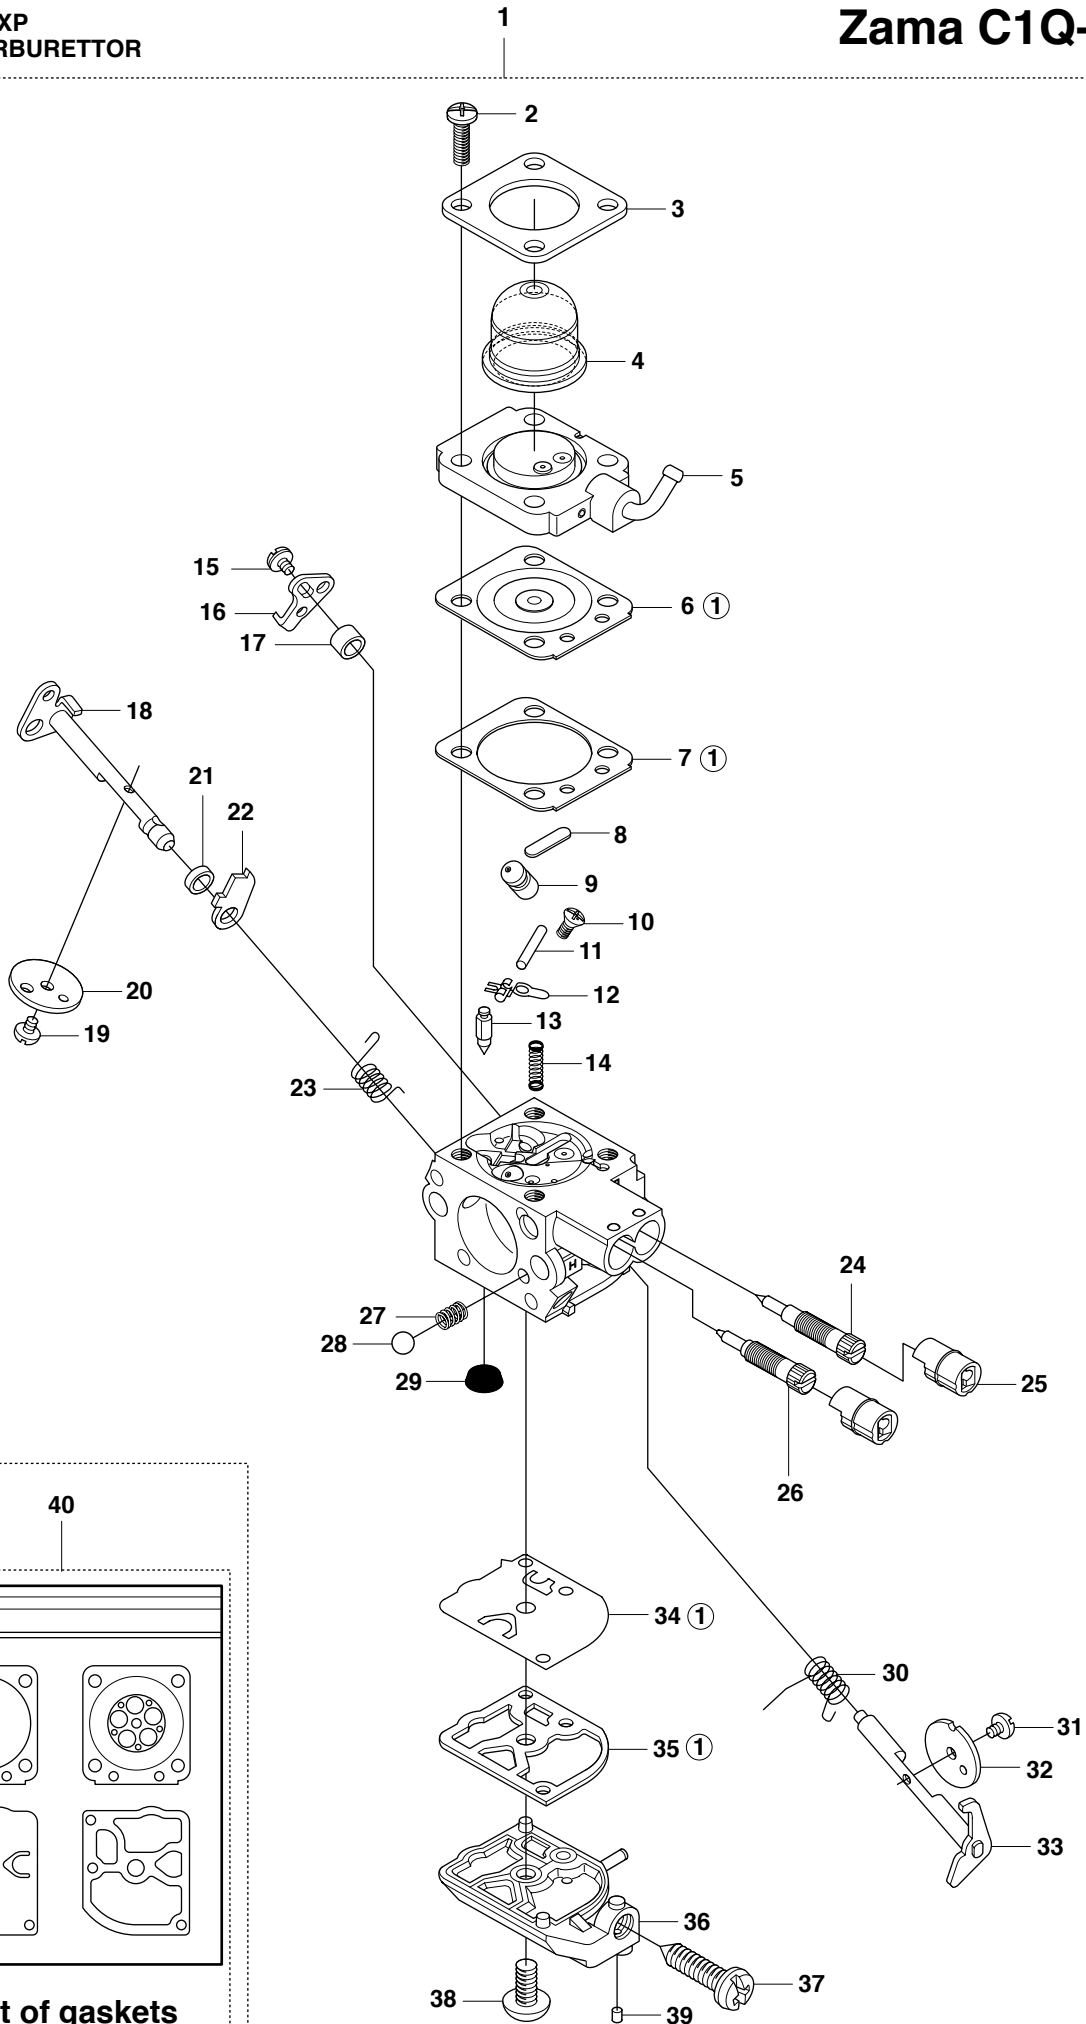

**B** 339XP  
CLUTCH

Page B		339XP		CLUTCH	
Position	Article	Quantity	Notes	Kit	
1	503 71 40-03	1			
2	503 74 95-01	1		1	
3	503 52 12-04	1			
4	537 07 91-71	1	1/4		
4	503 82 22-71	1	3/8"		
4	503 81 93-71	1	.325x7		
5	503 25 46-01	1		4	
6	503 78 92-03	1	1/4		
6	503 78 92-02	1	.325		
6	503 78 92-01	1	3/8		
7	537 32 60-02	1	.325x7		
8	501 45 74-02	1		7	
9	503 25 46-01	1		7	
10	503 78 92-04	1	.325x7		

**H** 339XP  
CRANK SHAFT

CRANK SHAFT

Position	Article	Quantity	Notes	Kit
1	537 37 67-02	1		
2	503 93 45-02	2		1
3	503 41 41-01	1		1

**J** 339XP  
CRANKCASE

Position	Article	Quantity	Notes	Kit
1	503 79 22-06	1		
2	501 62 33-01	2		1
3	503 98 62-01	1		1
4	537 39 60-01	1		1
5	503 23 00-16	2		1
6	503 18 49-01	1		1
7	503 80 83-03	1		1
8	537 04 61-01	1		1
9	501 45 43-01	1		1
10	544 33 99-01	1		
11	503 20 02-16	2		
12	503 72 31-01	1		
13	537 18 91-01	1		
14	503 20 02-25	2		
15	503 20 02-40	2		

**K** 339XP  
HANDLE

Position	Article	Quantity	Notes	Kit
1	503 21 57-16	2		
2	537 07 25-01	1		
3	503 21 57-16	1		

**L 339XP  
FUEL TANK**

Position	Article	Quantity	Notes	Kit
1	537 08 89-05	1		
2	537 07 40-01	1		1
3	720 12 40-20	1		1
4	503 55 66-01	1		1
5	537 07 58-01	1		1
6	503 73 64-01	1		1
7	503 82 98-01	1		1
8	720 12 75-20	1		1
9	503 71 82-01	1		
10	537 05 93-01	1		
11	537 06 35-02	1		
12	503 20 02-16	3		
13	503 82 33-02	1		
14	530 02 61-19	1		1
15	503 98 13-01	1		1
16	537 05 28-01	1		1
17	503 22 65-04	1		1
18	537 35 95-01	1		1
19	537 13 97-01	1		1
20	537 08 64-01	1		
21	537 07 04-01	1		
22	503 84 26-01	1		
23	503 98 74-01	1		
24	537 12 76-01	1	JP Only	
25	537 37 81-01	1	JP Only	
26	537 21 52-02	1		
27	503 57 89-01	1		26
28	537 21 50-01	1		26
29	503 73 58-01	1		
30	537 05 11-01	1		
31	544 32 50-02	2		
32	503 96 75-01	1		
33	503 44 32-01	1		
34	537 21 52-04	1		
35	503 57 89-01	1		34
36	537 21 50-01	1		34
37	503 85 38-04	2		
38	537 19 23-01	1		