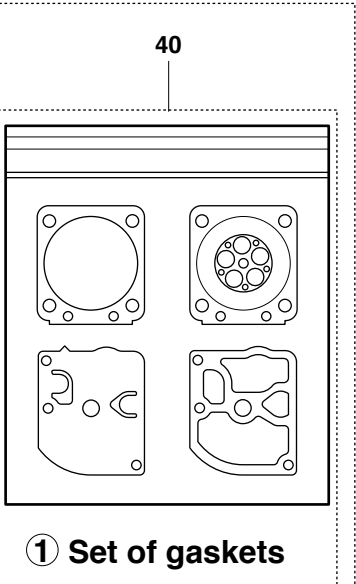

**H** 339XP  
CRANK SHAFT

CRANK SHAFT

Position	Article	Quantity	Notes	Kit
1	537 37 67-02	1		
2	503 93 45-02	2		1
3	503 41 41-01	1		1

**J** 339XP  
CRANKCASE

Position	Article	Quantity	Notes	Kit
1	503 79 22-06	1		
2	501 62 33-01	2		1
3	503 98 62-01	1		1
4	537 39 60-01	1		1
5	503 23 00-16	2		1
6	503 18 49-01	1		1
7	503 80 83-03	1		1
8	537 04 61-01	1		1
9	501 45 43-01	1		1
10	544 33 99-01	1		
11	503 20 02-16	2		
12	503 72 31-01	1		
13	537 18 91-01	1		
14	503 20 02-25	2		
15	503 20 02-40	2		

**K** 339XP  
HANDLE

Position	Article	Quantity	Notes	Kit
1	503 21 57-16	2		
2	537 07 25-01	1		
3	503 21 57-16	1		

**L 339XP  
FUEL TANK**

Position	Article	Quantity	Notes	Kit
1	537 08 89-05	1		
2	537 07 40-01	1		1
3	720 12 40-20	1		1
4	503 55 66-01	1		1
5	537 07 58-01	1		1
6	503 73 64-01	1		1
7	503 82 98-01	1		1
8	720 12 75-20	1		1
9	503 71 82-01	1		
10	537 05 93-01	1		
11	537 06 35-02	1		
12	503 20 02-16	3		
13	503 82 33-02	1		
14	530 02 61-19	1		1
15	503 98 13-01	1		1
16	537 05 28-01	1		1
17	503 22 65-04	1		1
18	537 35 95-01	1		1
19	537 13 97-01	1		1
20	537 08 64-01	1		
21	537 07 04-01	1		
22	503 84 26-01	1		
23	503 98 74-01	1		
24	537 12 76-01	1	JP Only	
25	537 37 81-01	1	JP Only	
26	537 21 52-02	1		
27	503 57 89-01	1		26
28	537 21 50-01	1		26
29	503 73 58-01	1		
30	537 05 11-01	1		
31	544 32 50-02	2		
32	503 96 75-01	1		
33	503 44 32-01	1		
34	537 21 52-04	1		
35	503 57 89-01	1		34
36	537 21 50-01	1		34
37	503 85 38-04	2		
38	537 19 23-01	1		