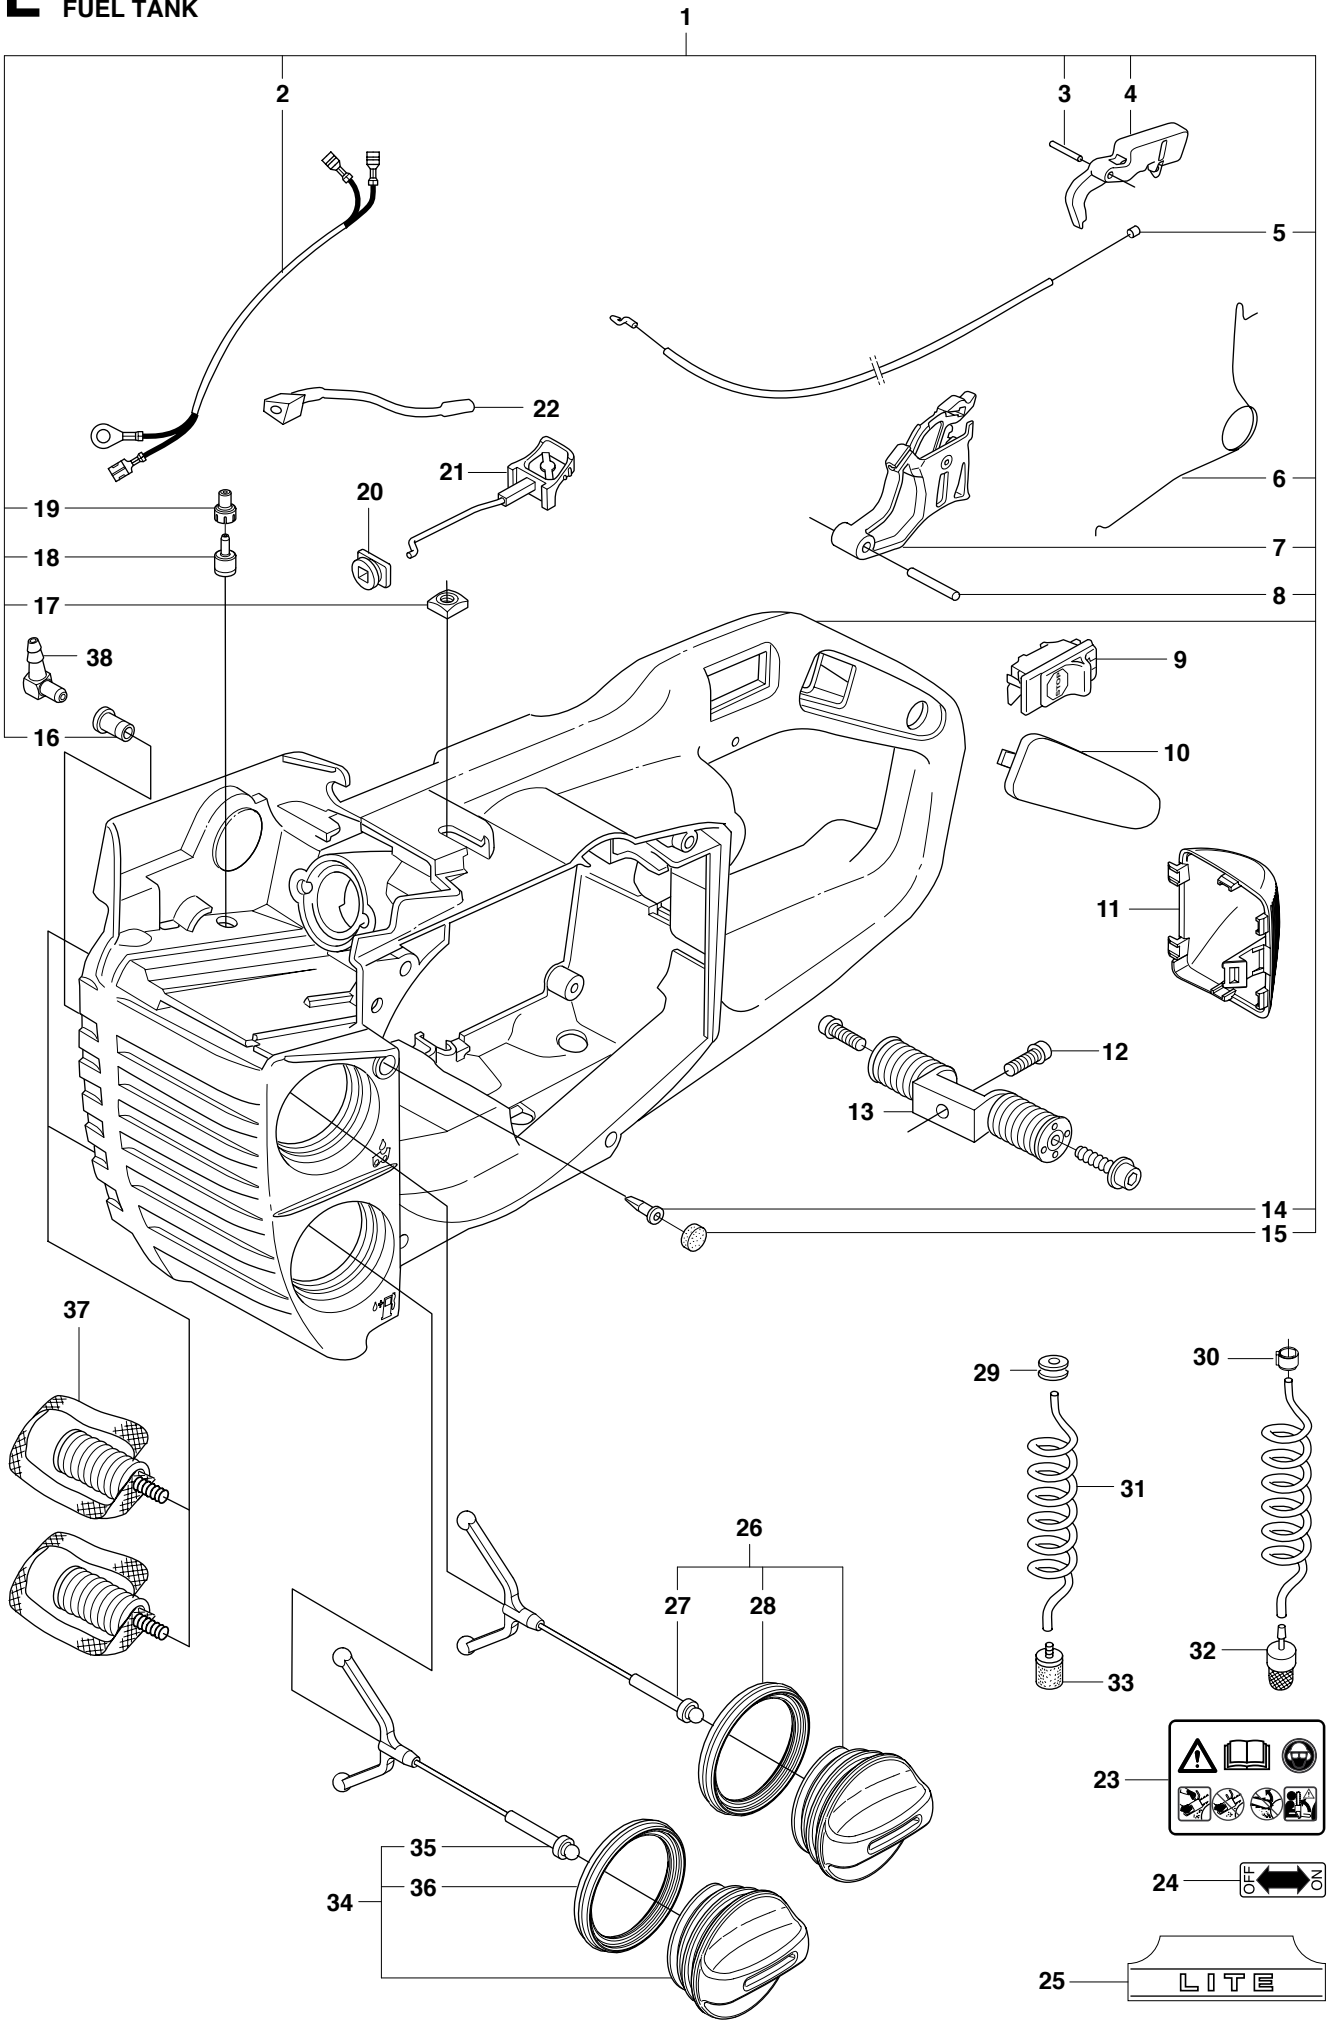

**L 339XP
FUEL TANK**

Position	Article	Quantity	Notes	Kit
1	537 08 89-05	1		
2	537 07 40-01	1		1
3	720 12 40-20	1		1
4	503 55 66-01	1		1
5	537 07 58-01	1		1
6	503 73 64-01	1		1
7	503 82 98-01	1		1
8	720 12 75-20	1		1
9	503 71 82-01	1		
10	537 05 93-01	1		
11	537 06 35-02	1		
12	503 20 02-16	3		
13	503 82 33-02	1		
14	530 02 61-19	1		1
15	503 98 13-01	1		1
16	537 05 28-01	1		1
17	503 22 65-04	1		1
18	537 35 95-01	1		1
19	537 13 97-01	1		1
20	537 08 64-01	1		
21	537 07 04-01	1		
22	503 84 26-01	1		
23	503 98 74-01	1		
24	537 12 76-01	1	JP Only	
25	537 37 81-01	1	JP Only	
26	537 21 52-02	1		
27	503 57 89-01	1		26
28	537 21 50-01	1		26
29	503 73 58-01	1		
30	537 05 11-01	1		
31	544 32 50-02	2		
32	503 96 75-01	1		
33	503 44 32-01	1		
34	537 21 52-04	1		
35	503 57 89-01	1		34
36	537 21 50-01	1		34
37	503 85 38-04	2		
38	537 19 23-01	1