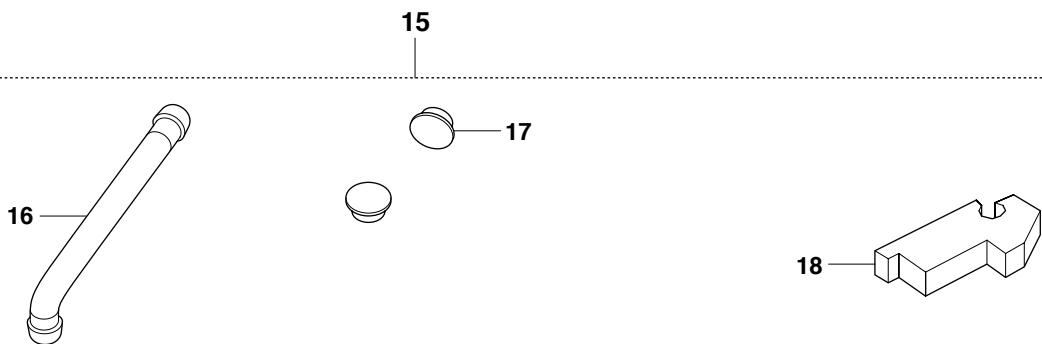

N 339XP
ACCESSORIES

Position	Article	Quantity	Notes	Kit
1	537 09 92-01	1		
2	537 13 73-01	1		1
3	501 60 02-03	1		1
4	501 69 17-01	1		1
5	502 11 46-02	1		1
6	503 20 02-16	2		
7	501 68 68-01	1		
8	503 81 73-01	1		
9	501 83 44-09	1		
10	544 93 16-02	1		
11	544 93 16-01	1		10
12	544 85 06-01	1		11
13	503 21 28-10	1		11
14	537 32 20-01	1		10
15	537 43 18-01	1		
16	537 42 64-01	1		15
17	537 26 12-01	2		15
18	503 84 27-01	1		15