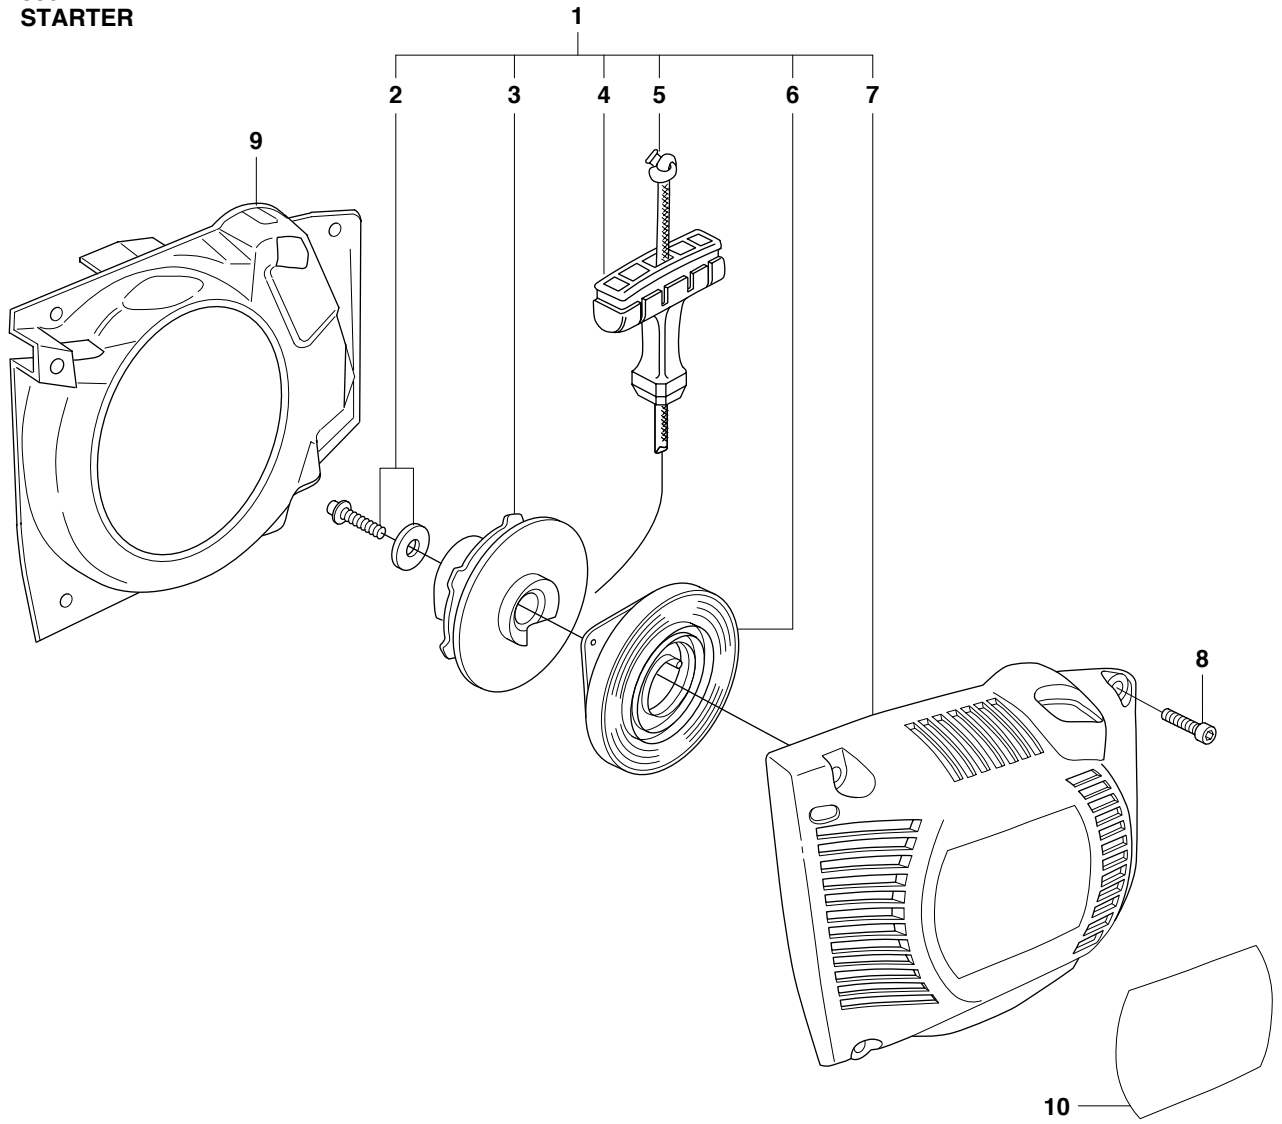

F 339XP
STARTER

Position	Article	Quantity	Notes	Kit
1	544 06 43-04	1		
2	503 21 77-16	1		1
3	537 20 19-01	1		1
4	503 54 39-01	1		1
5	505 30 51-25	1		1
6	501 76 31-01	1		1
7	544 06 42-01	1		1
8	503 21 58-25	4		
9	503 82 25-03	1		
10	544 11 65-05	1